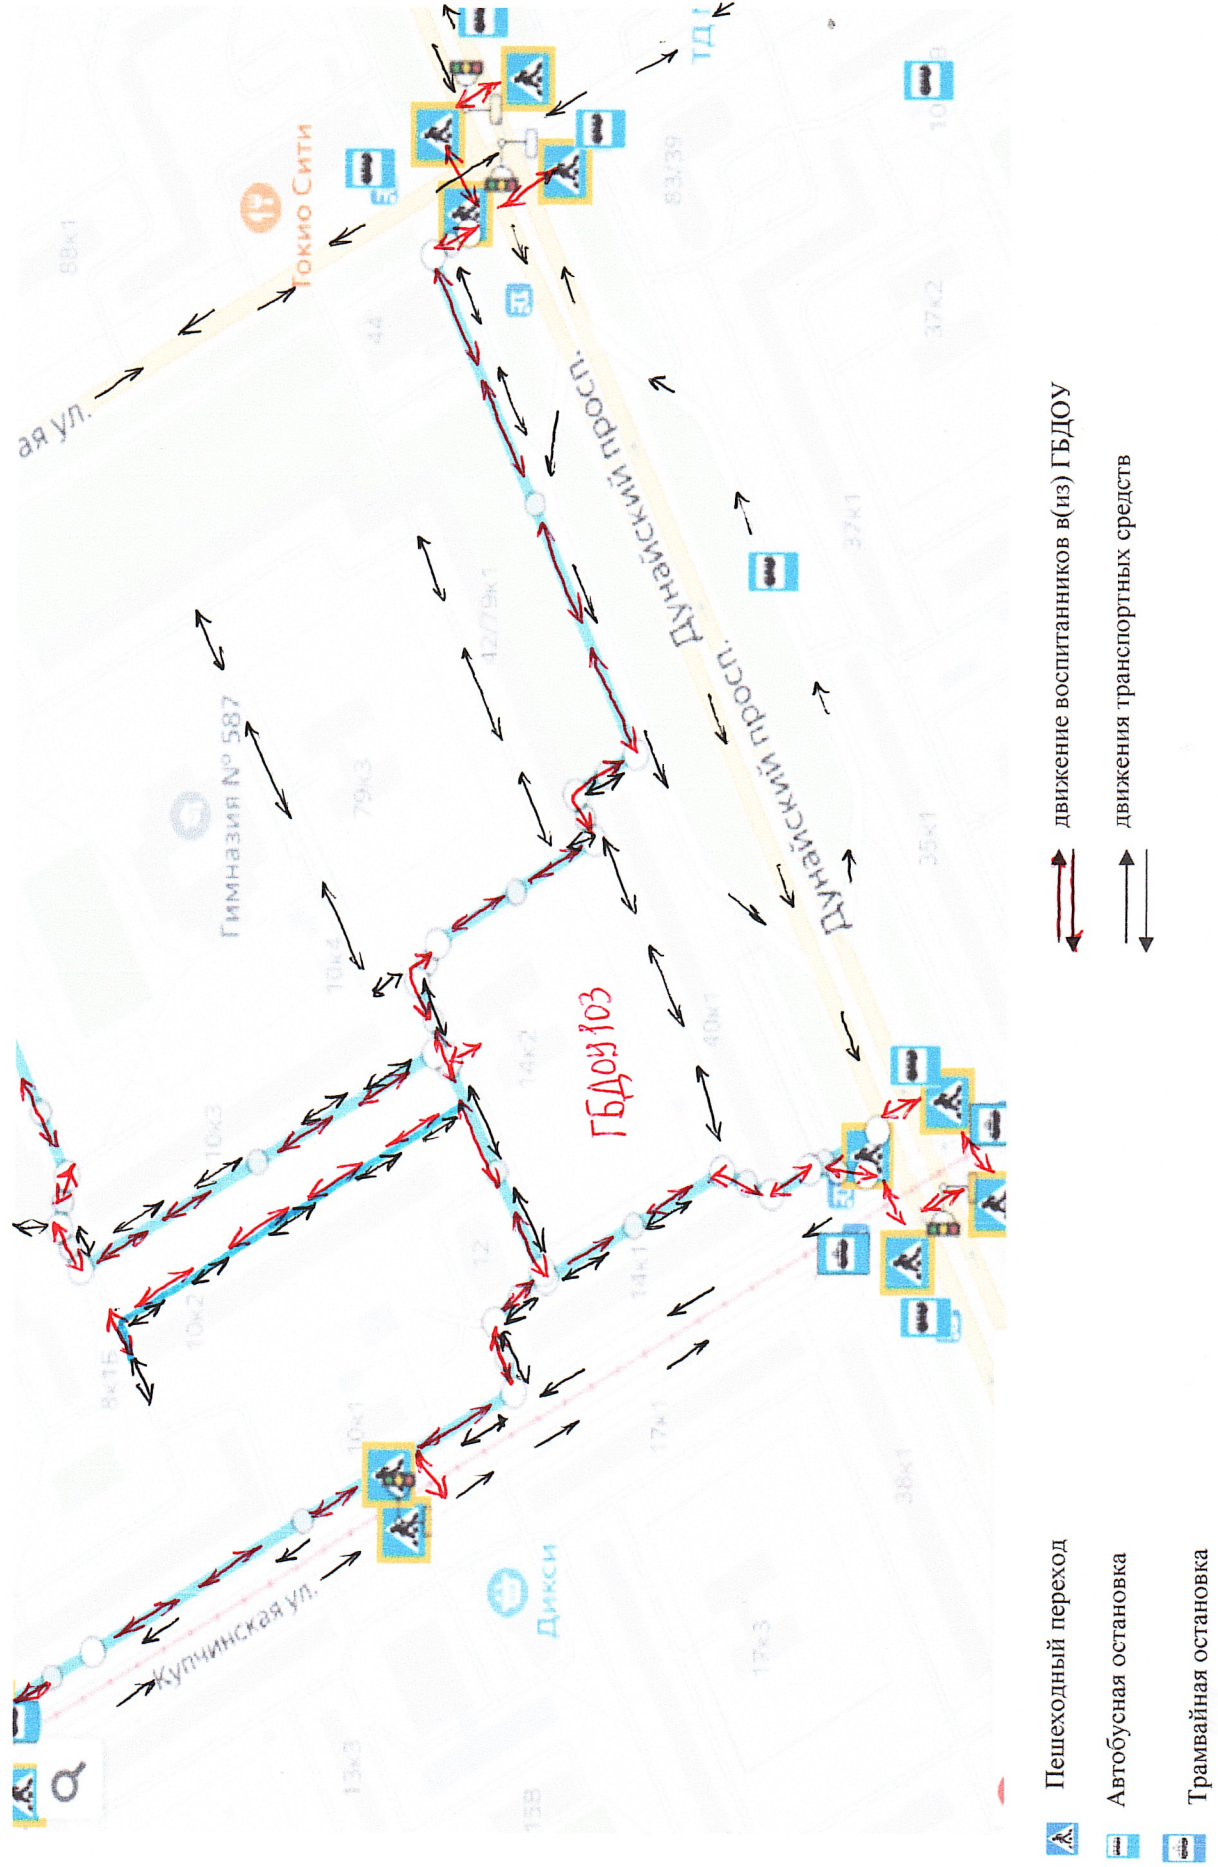

- 1) Район расположения ГБДОУ детский сад № 103, пути движения транспортных средств и воспитанников (Приложение 1);
- 2) Движение детей и спецтранспорта по территории ОУ (Приложение 2).

Район расположения ГБДОУ детского сад № 103 Фрунзенского района СПб, пути движения транспортных средств и воспитанников